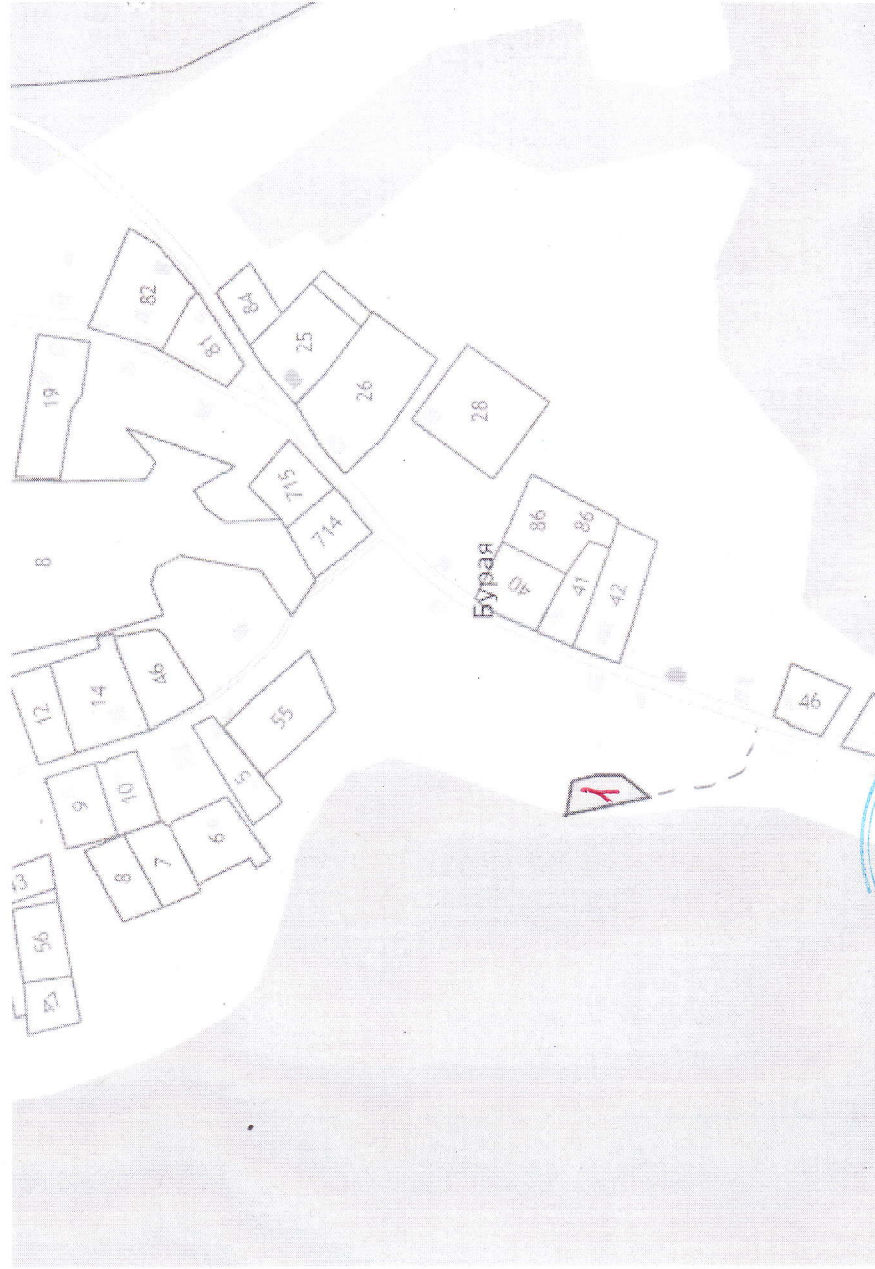

1 - Площадь пляжа - 0,1 га.

Благоустройство:

Благоустройство пляжа
обеспечивается за счет средств
Администрации сельского поселения
«Жижицкая волость».
На пляже установлена раздевалка,
две скамейки.

Глава сельского поселения
«Жижицкая волость»

Н.И. Балмышев

Схема

общественной территории (пляжа) расположенной в деревне Жижица сельского поселения «Жижицкая волость»
Куньинского района Псковской области

1- Площадь пляжа - 0,1 га.

Благоустройство:

Благоустройство пляжа
обеспечивается за счет средств
Администрации сельского поселения
«Жижицкая волость».